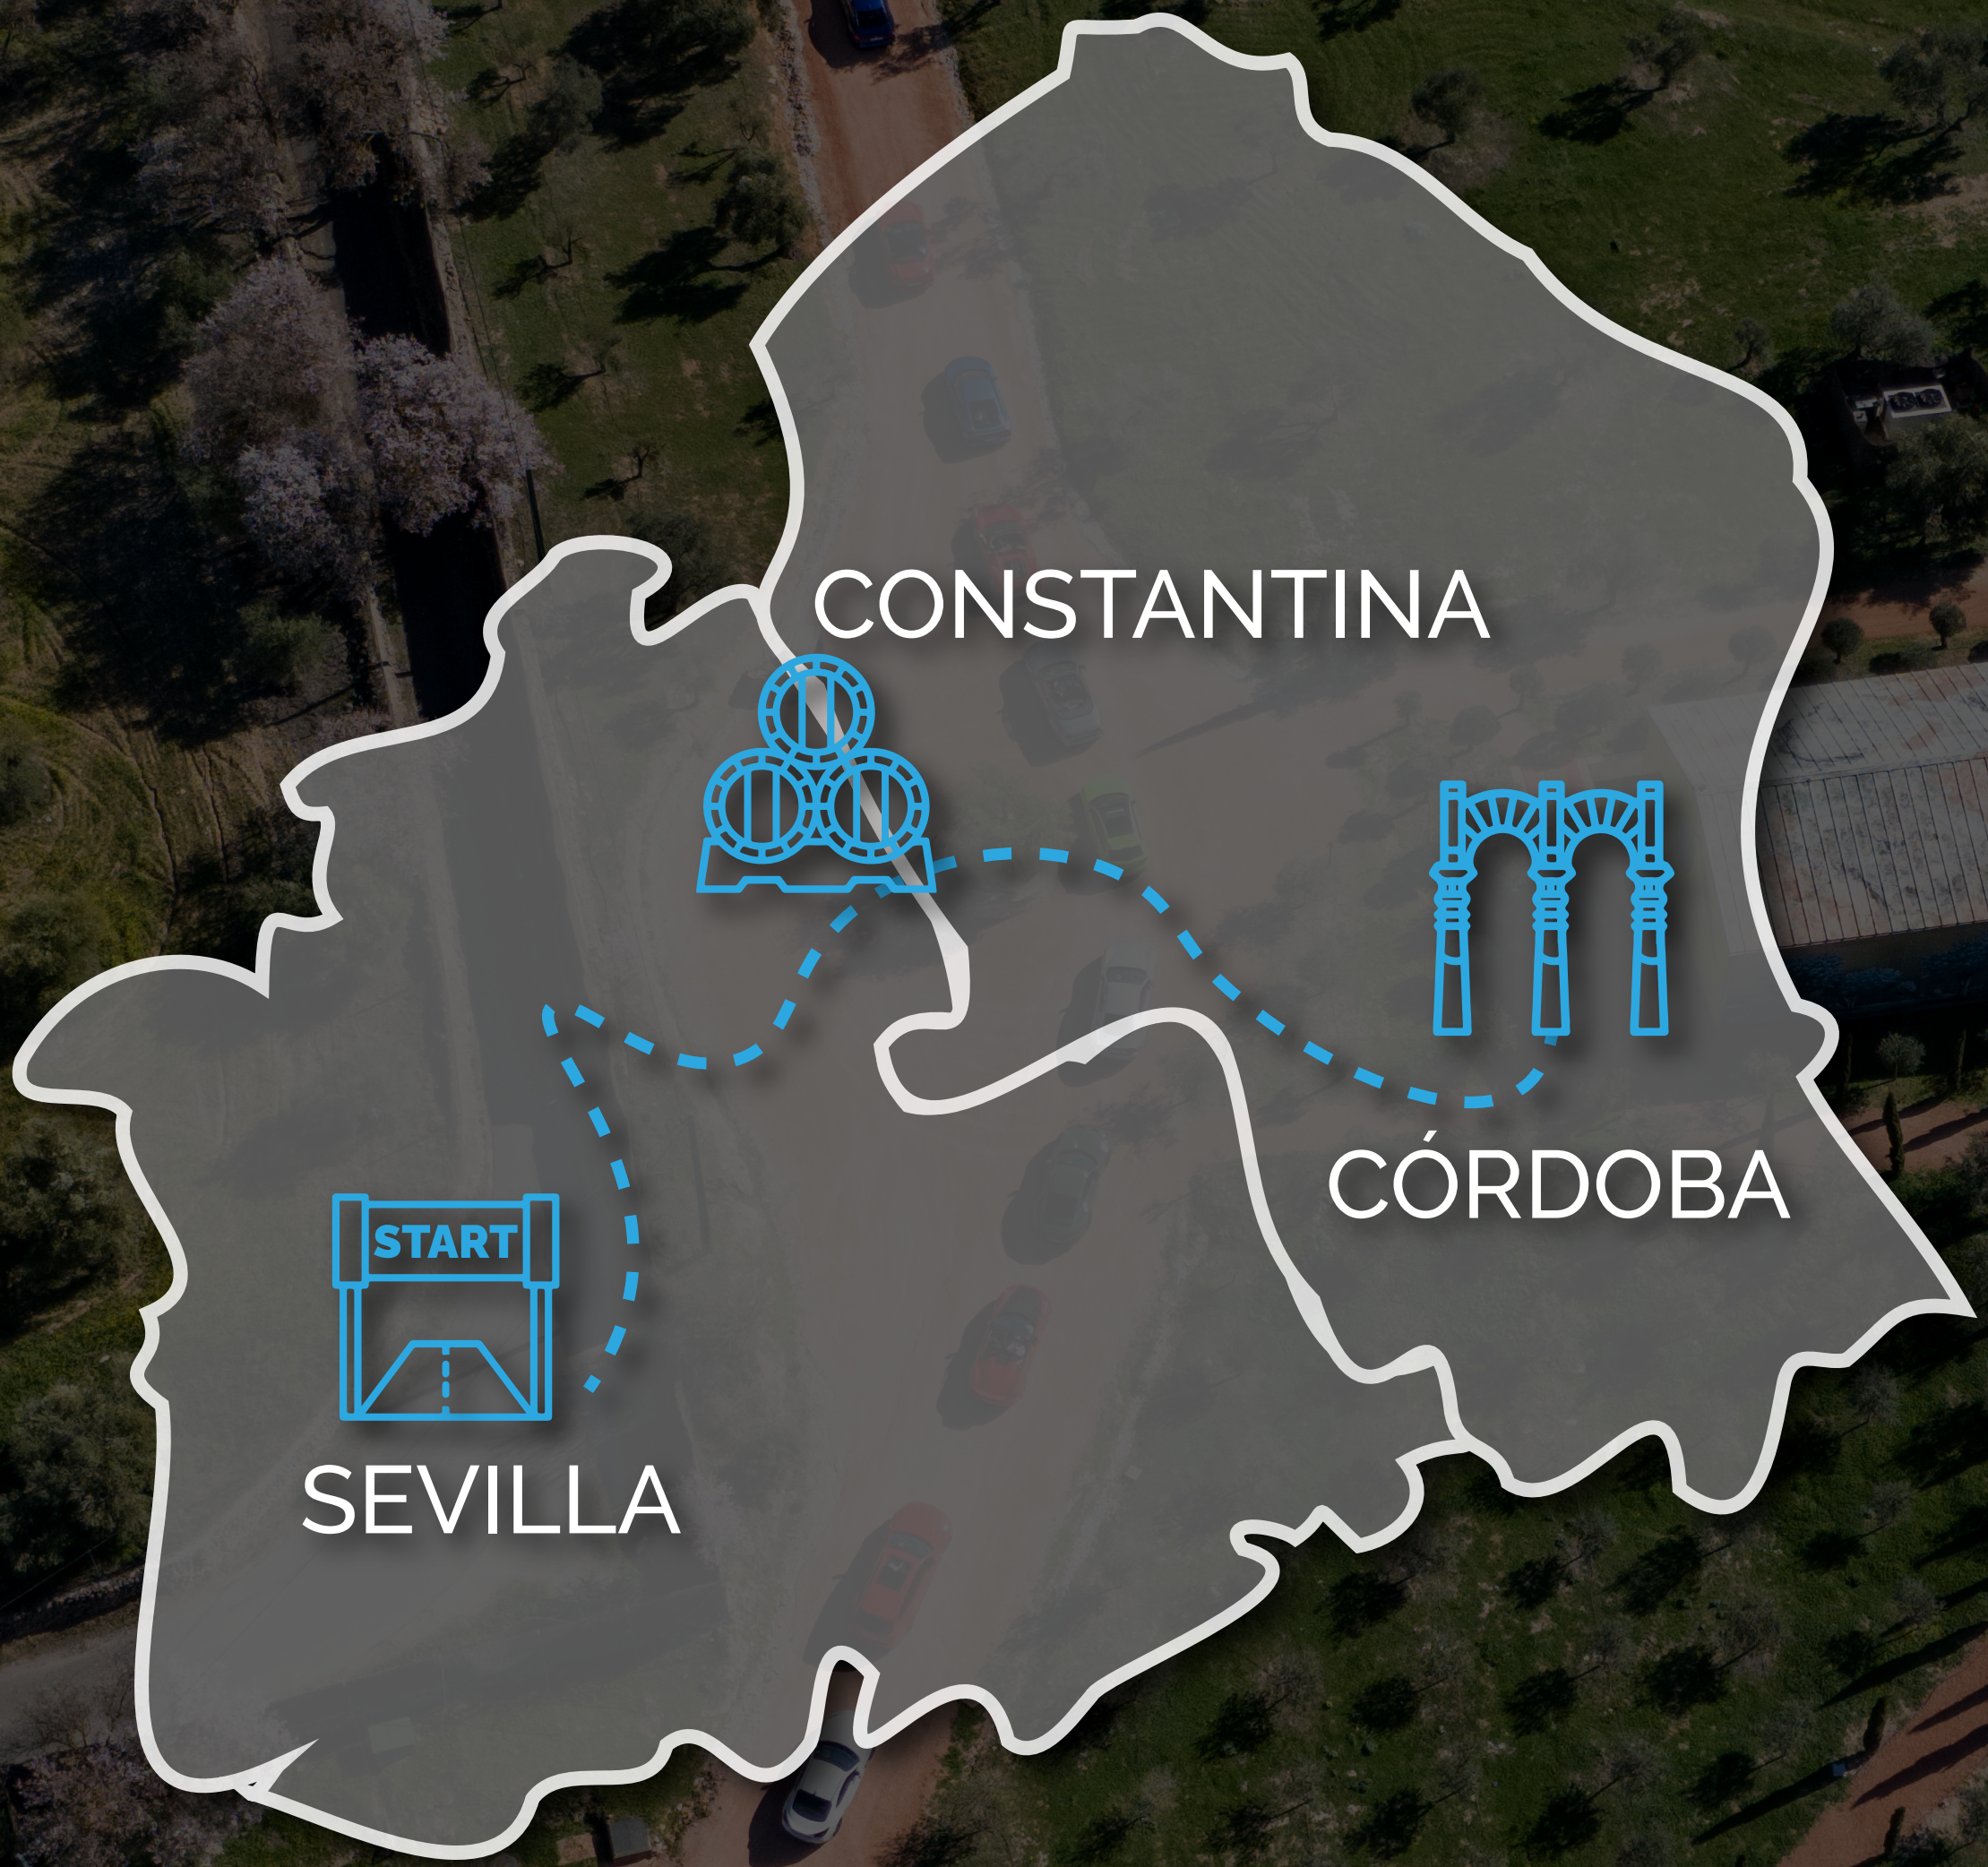

ZHERO
DRIVES

RUTA

CALI FATO

6 DE ABRIL

SEVILLA - 600 CURVAS - CÓRDOBA

 **PUERTOMOTOR**
PREMIUM CARS

 **DetailZone**
Sevilla

SAN PABLO MOTOR

 **POWER
SPORT**
ES

TRACK >>>>>

ZHERO
DRIVES

PIT-STOP >>>

BODEGAS FUENTE REINA

Parada obligatoria para nuestros drivers a mitad de camino hacia la ciudad de Córdoba.

Disfrutaremos de una cata privada de los mejores vinos de la Bodega Fuente Reina, ubicada en el corazón de Constantina, acompañados de los mejores ibéricos de la zona.